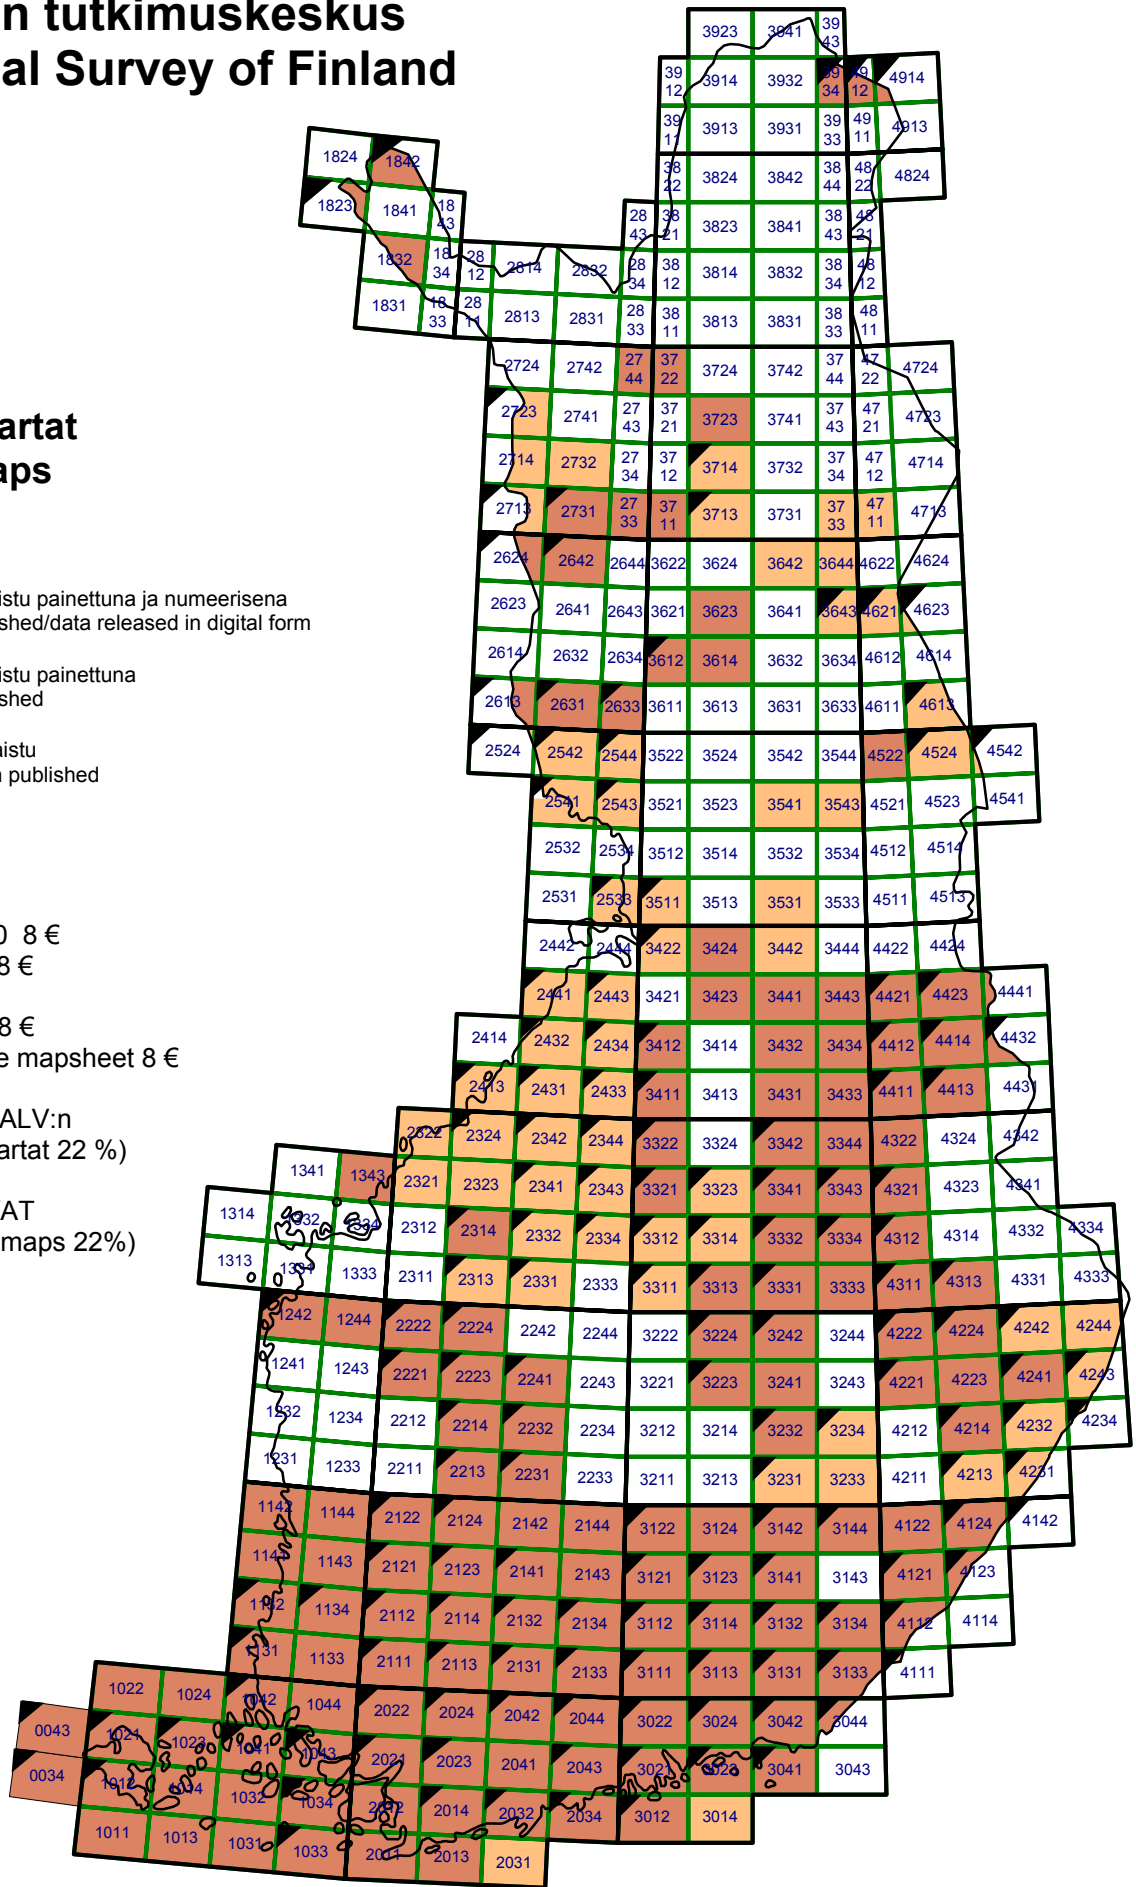

Geologian tutkimuskeskus Geological Survey of Finland

02.06.2008

Kallioperäkartat Bedrock maps 1:100 000

-  Kartta julkaistu painettuna ja numeerisena
Sheet published/data released in digital form
-  Kartta julkaistu painettuna
Sheet published
-  Selitys julkaistu
Explanation published

Kartta 1 : 100 000 8 €
Map 1 : 100 000 8 €

Karttalehtiselitys 8 €
Explanation to the mapsheet 8 €

Hinnat sisältävät ALV:n
(selitykset 8 %, kartat 22 %)

Prices includes VAT
(publication 8 %, maps 22%)

Geologian tutkimuskeskus
Julkaisumyynti
PL 96
02151 ESPOO
Puh: 020 550 2450
Fax: 020 550 12
<http://www.gtk.fi/info/maps/>