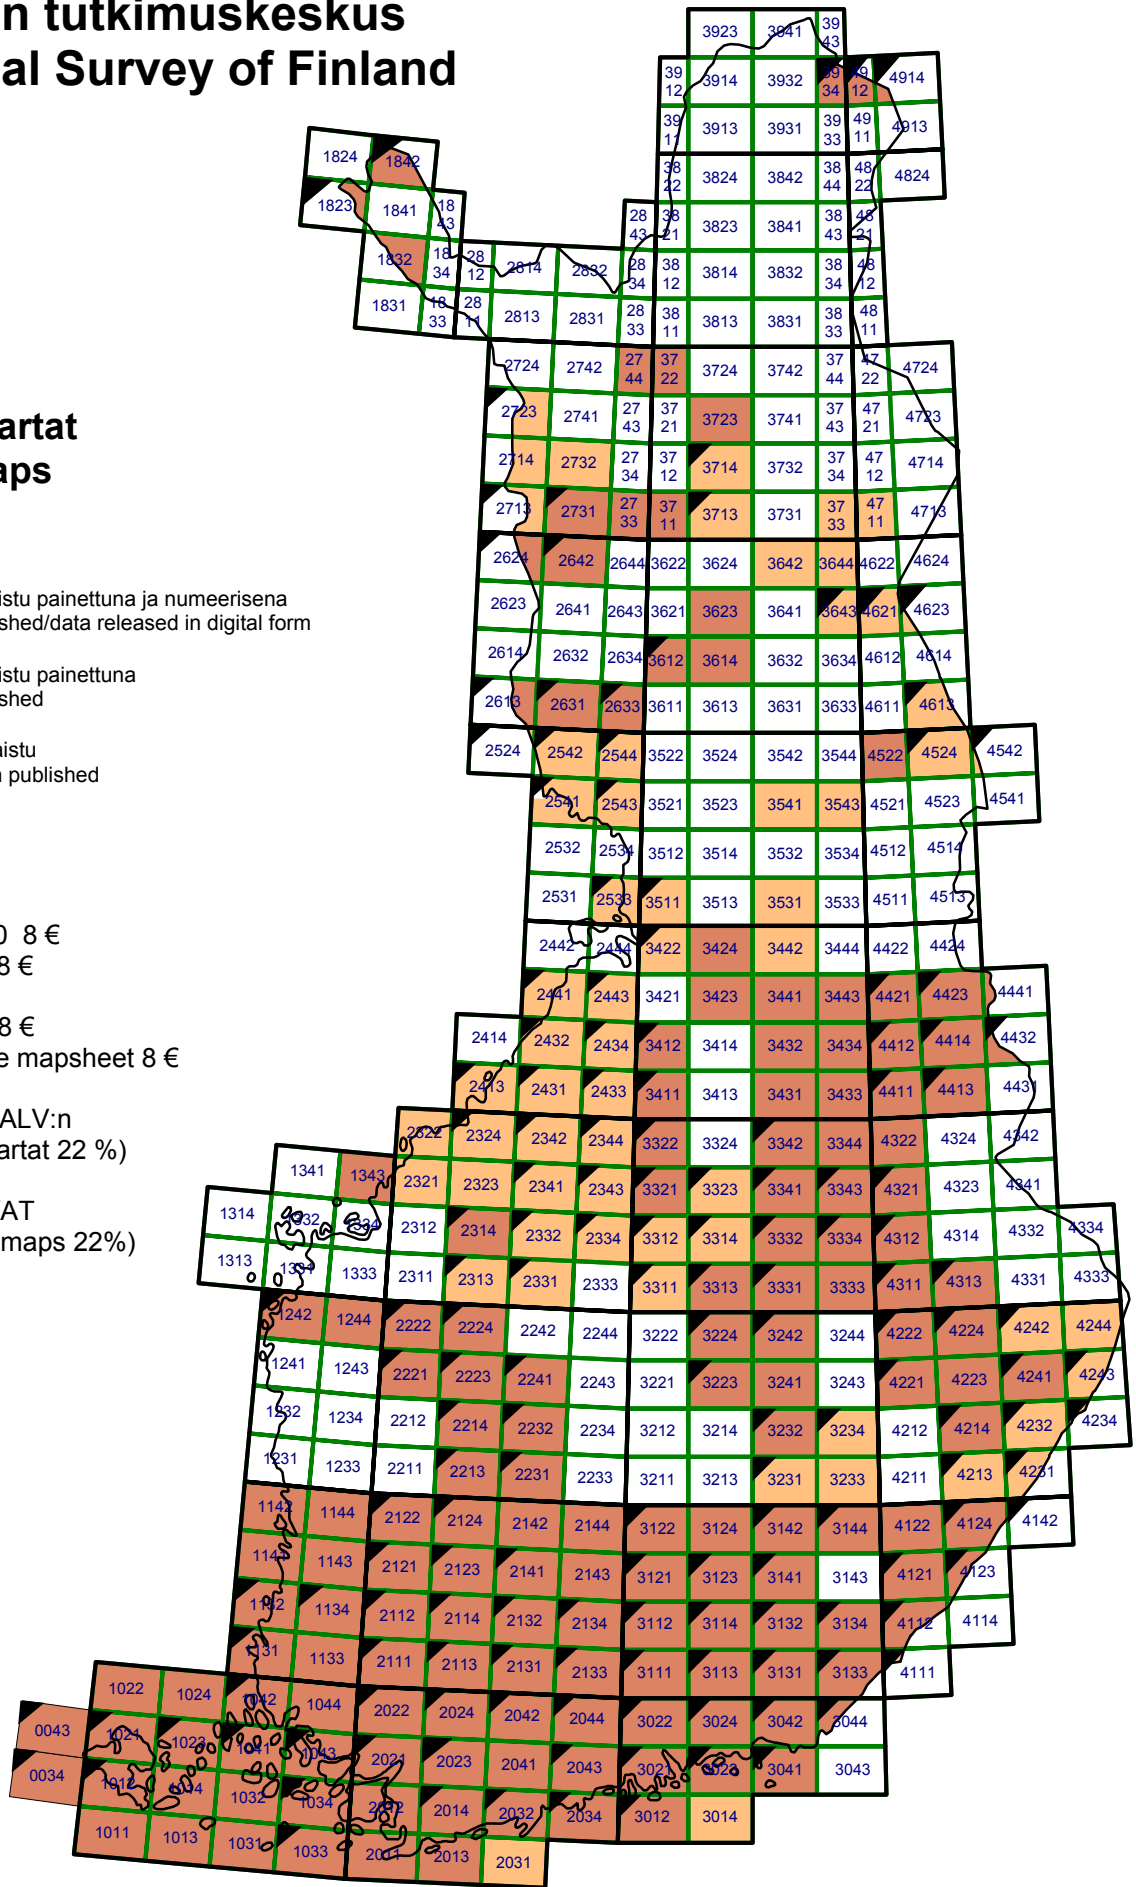

## Kallioperäkartat Bedrock maps 1:100 000

-  Kartta julkaistu painettuna ja numeerisena  
Sheet published/data released in digital form
-  Kartta julkaistu painettuna  
Sheet published
-  Selitys julkaistu  
Explanation published

Kartta 1 : 100 000 8 €  
Map 1 : 100 000 8 €

Karttalehtiselitys 8 €  
Explanation to the mapsheet 8 €

Hinnat sisältävät ALV:n  
(selitykset 8 %, kartat 22 %)

Prices includes VAT  
(publication 8 %, maps 22%)