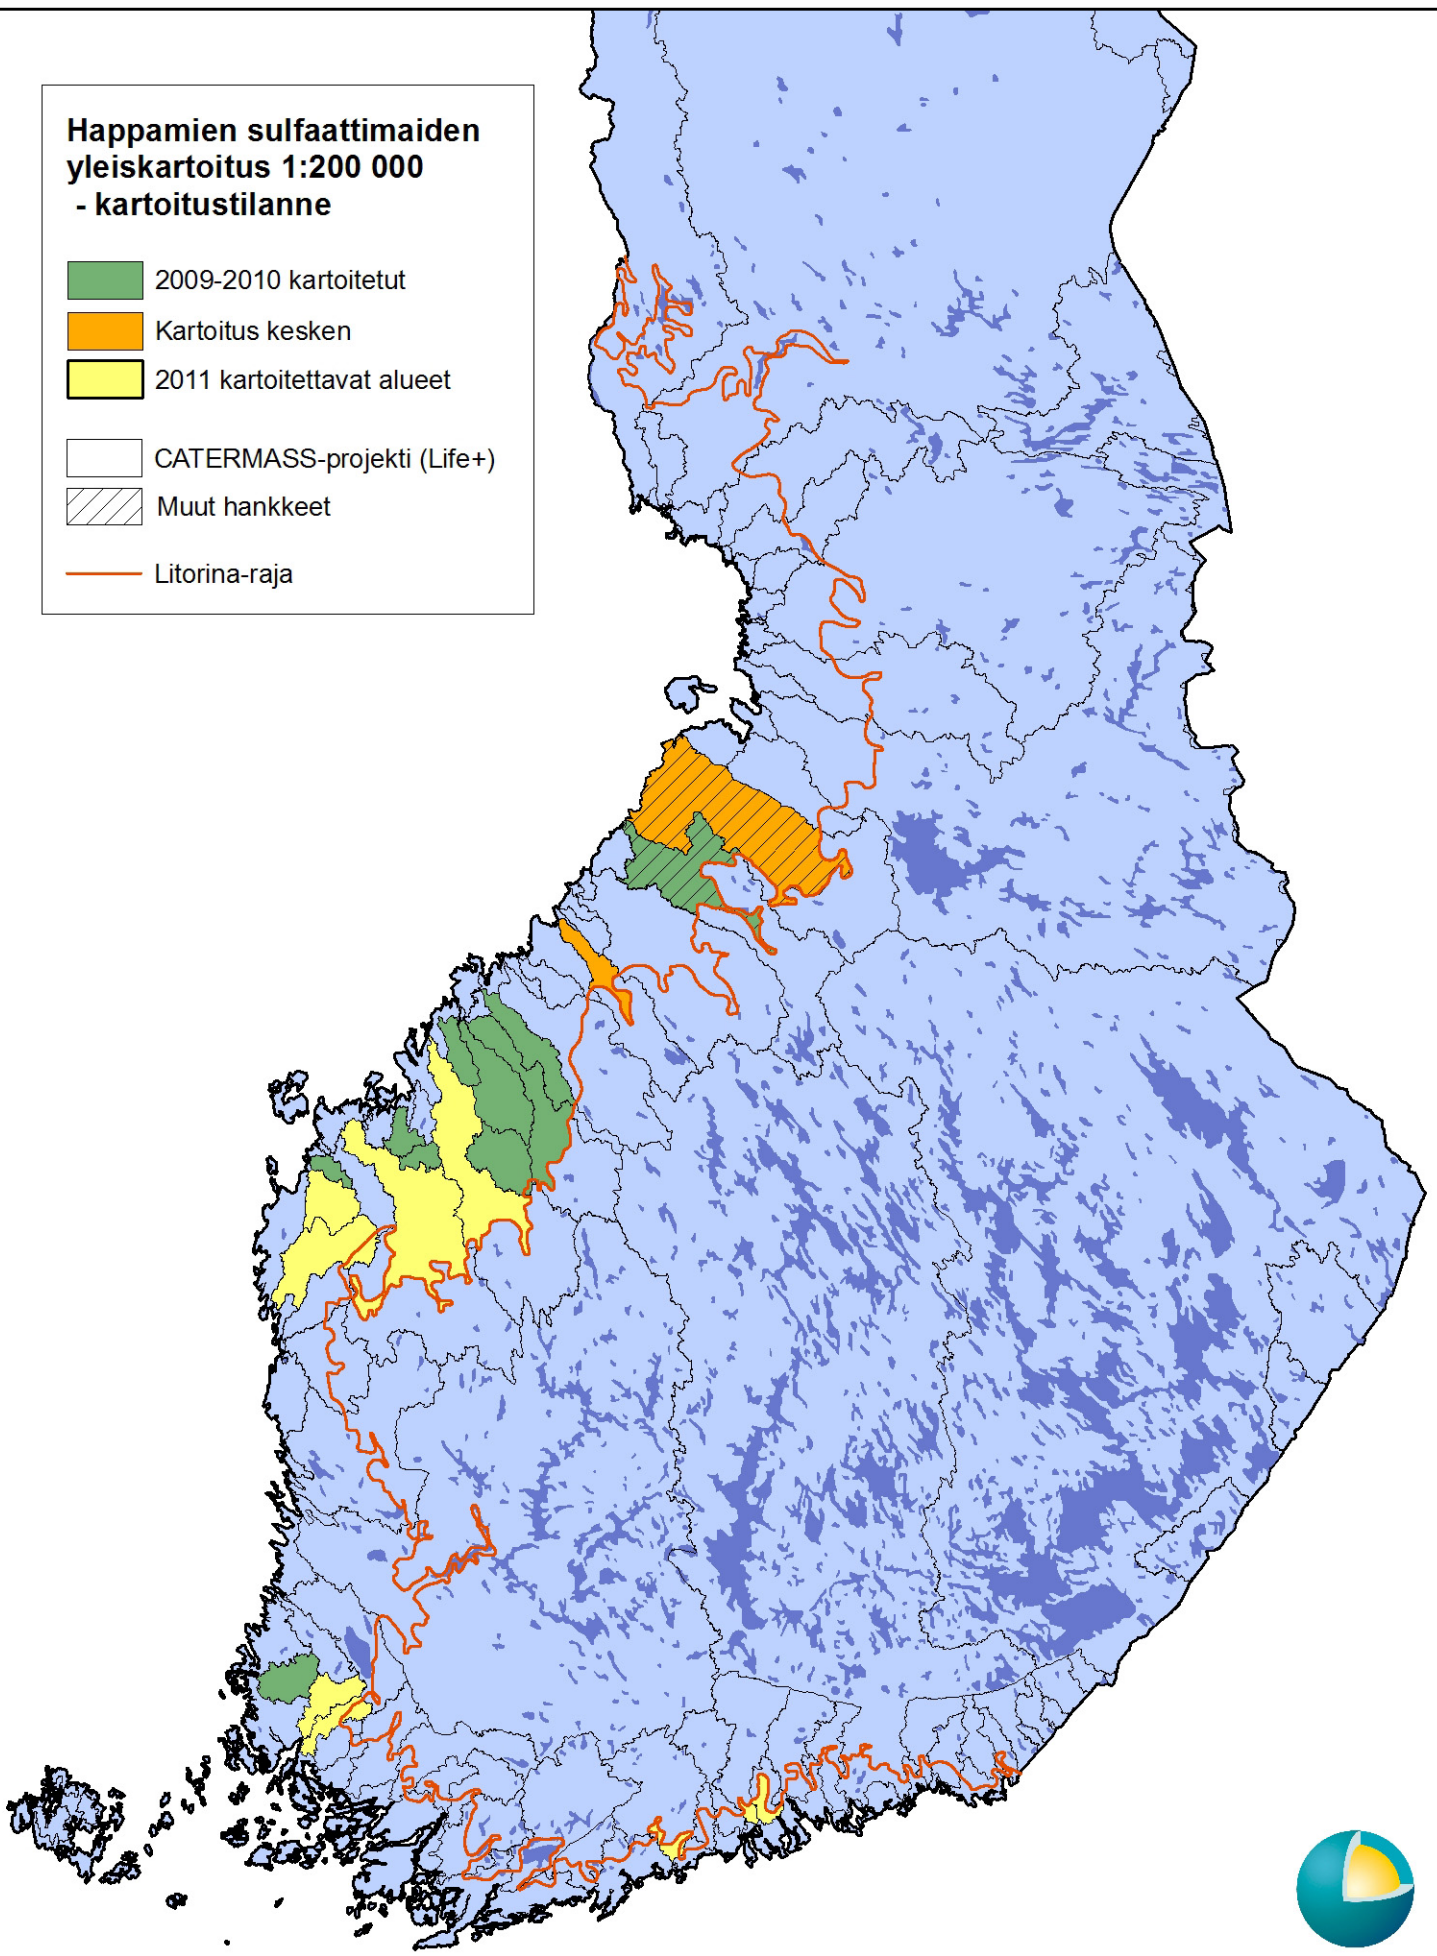

# Happamien sulfaattimaiden yleiskartoitus 1:200 000 - kartoitustilanne

- 2009-2010 kartoitetut
- Kartoitus kesken
- 2011 kartoitettavat alueet
- CATERMASS-projekti (Life+)
- Muut hankkeet
- Litorina-raja

**GTK**

Pohjakartat: © Maanmittauslaitos,  
lupa nro 13/MML/11 ja Logica Suomi Oy  
Valuma-alueet: © SYKE